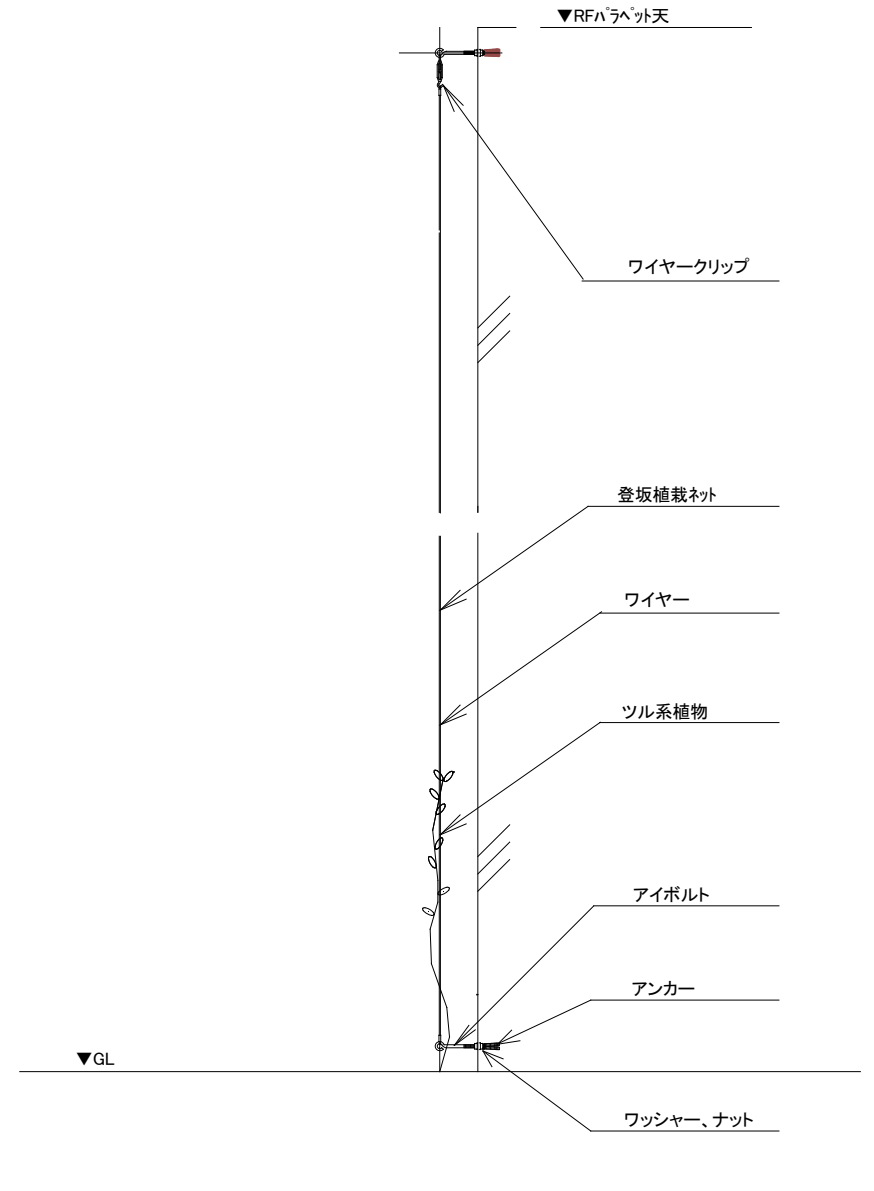

姿図

断面図

屋上緑化システム株式会社

工事名称	壁面緑化システム	architects
図面名称	植栽ネット式(25mm×25mm)壁面緑化 標準図	drawn by
図面縮尺	Date	check

Number in set