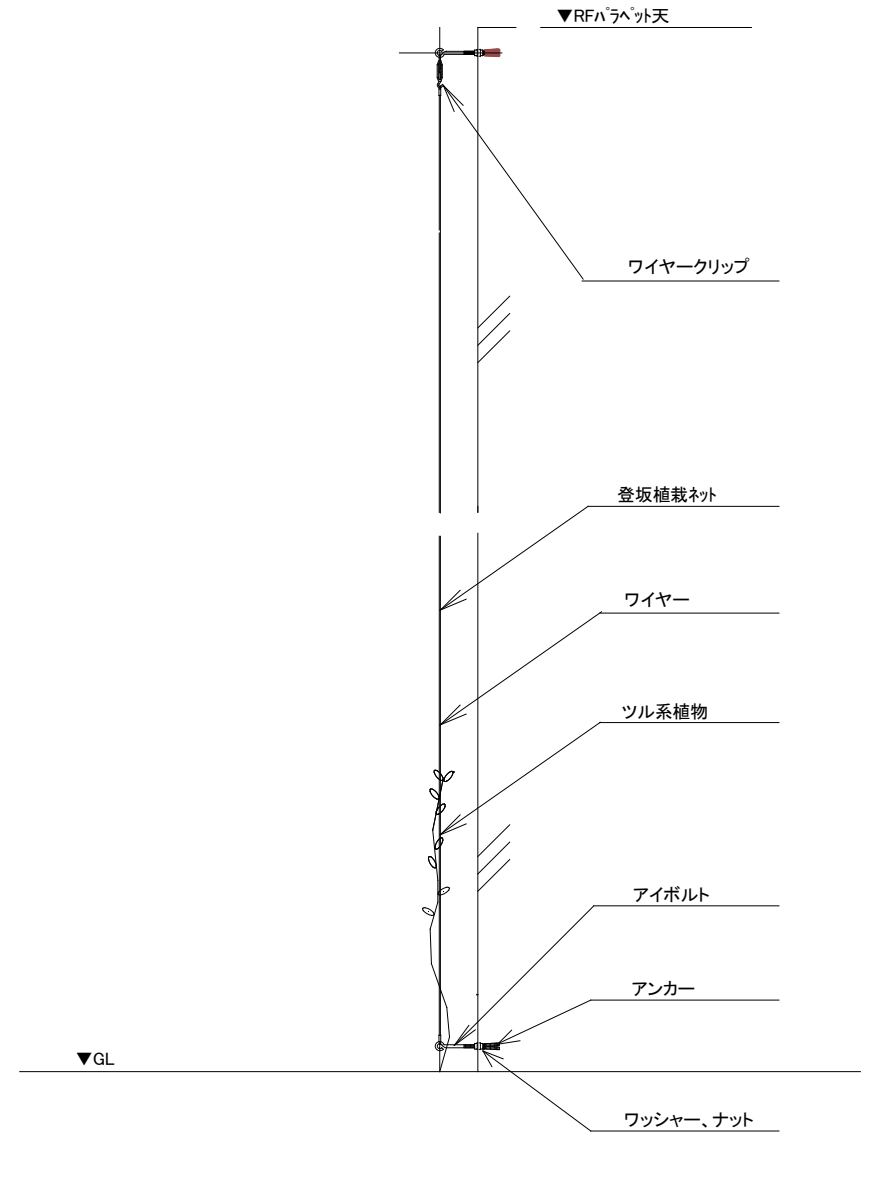

姿図

断面図

屋上緑化システム株式会社

工事名称 壁面緑化システム	architects
図面名称 植栽ネット式(100mm×100mm)壁面緑化 標準図	drawn by
図面縮尺	Date
	check

Number in set