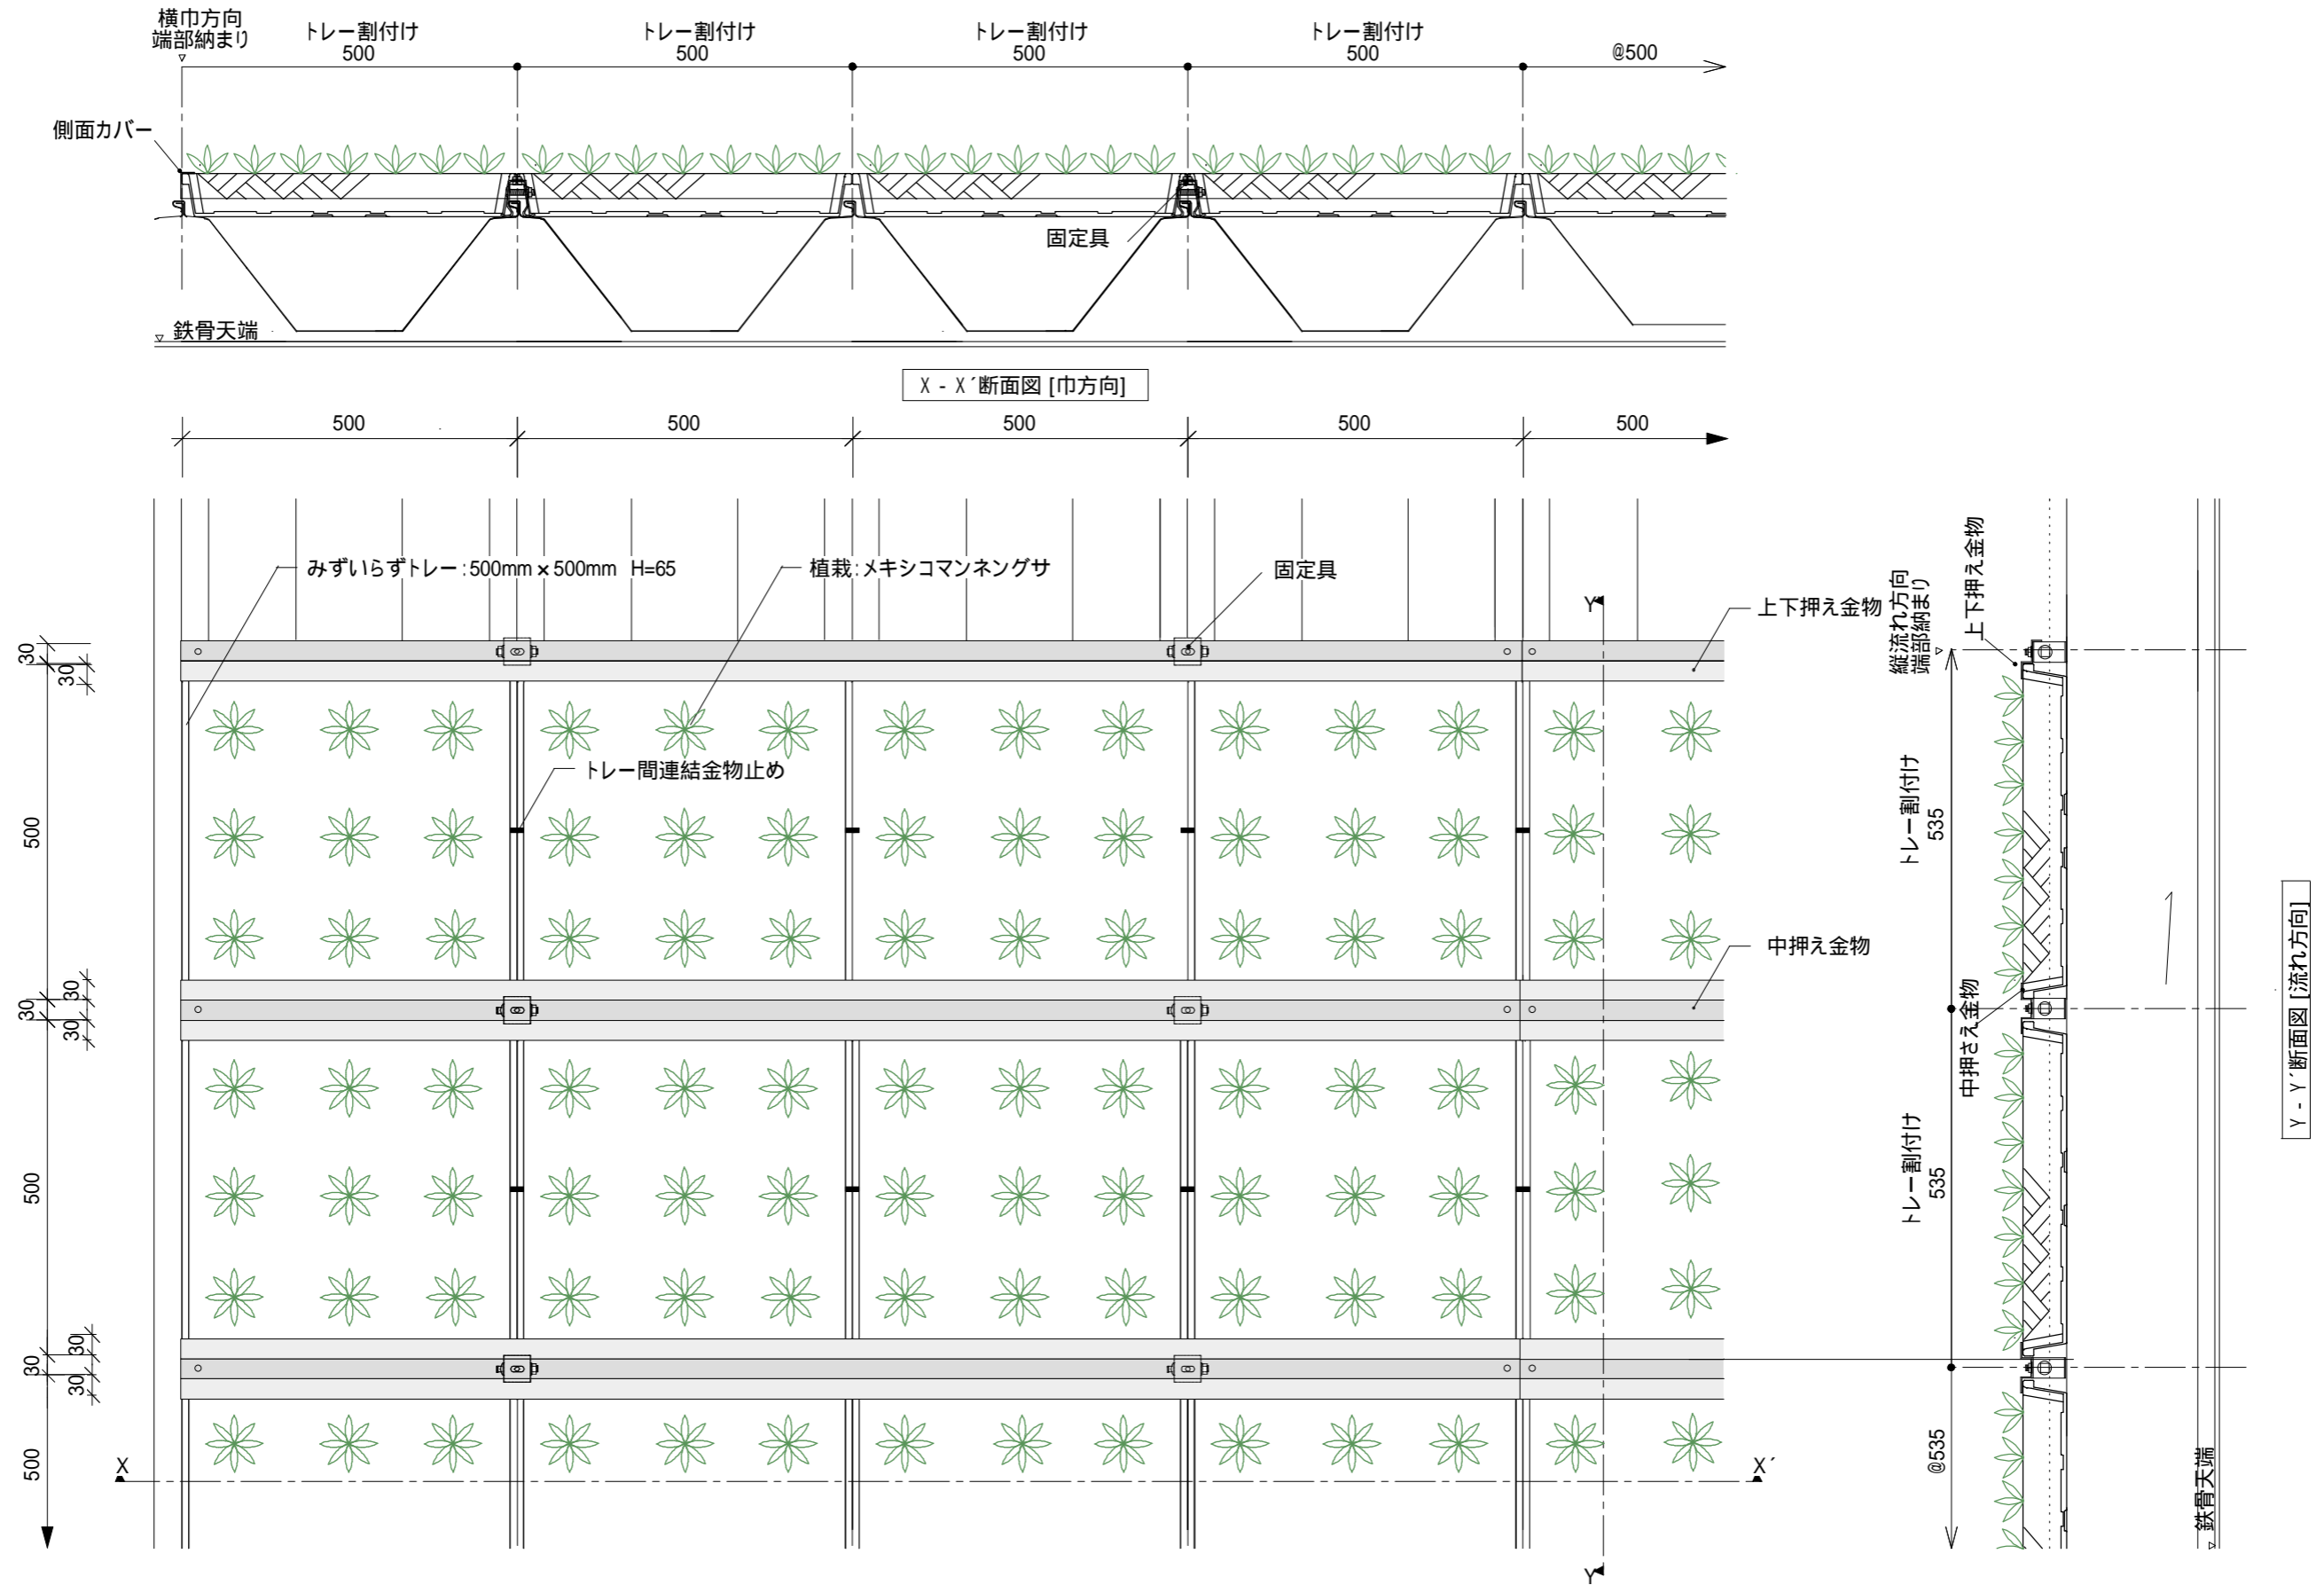

トレー式屋上緑化システム『てまいらず』 折板屋根工法 [ハゼピッチ500mm対応]

平面図・断面図

ハゼピッチ500mm以外の折板屋根でも対応できます。

ハゼピッチ折板屋根以外の折板屋根でも対応出来ます。[例: ボルト式、嵌合(かんごう)式]

[Blue Globe Protect Co.,Ltd]

ブルー・ジー・プロ株式会社

〒657-0025 神戸市灘区六甲町3丁目3-3 (078)805-2515 FAX(078)805-2516

工事名称 トレー式屋上緑化システム『てまいらず』

図面名称 折板屋根工法[ハゼピッチ500mm対応]

図面縮尺 1/10

Date

architects

drawn by

check

Number in set

MS-01