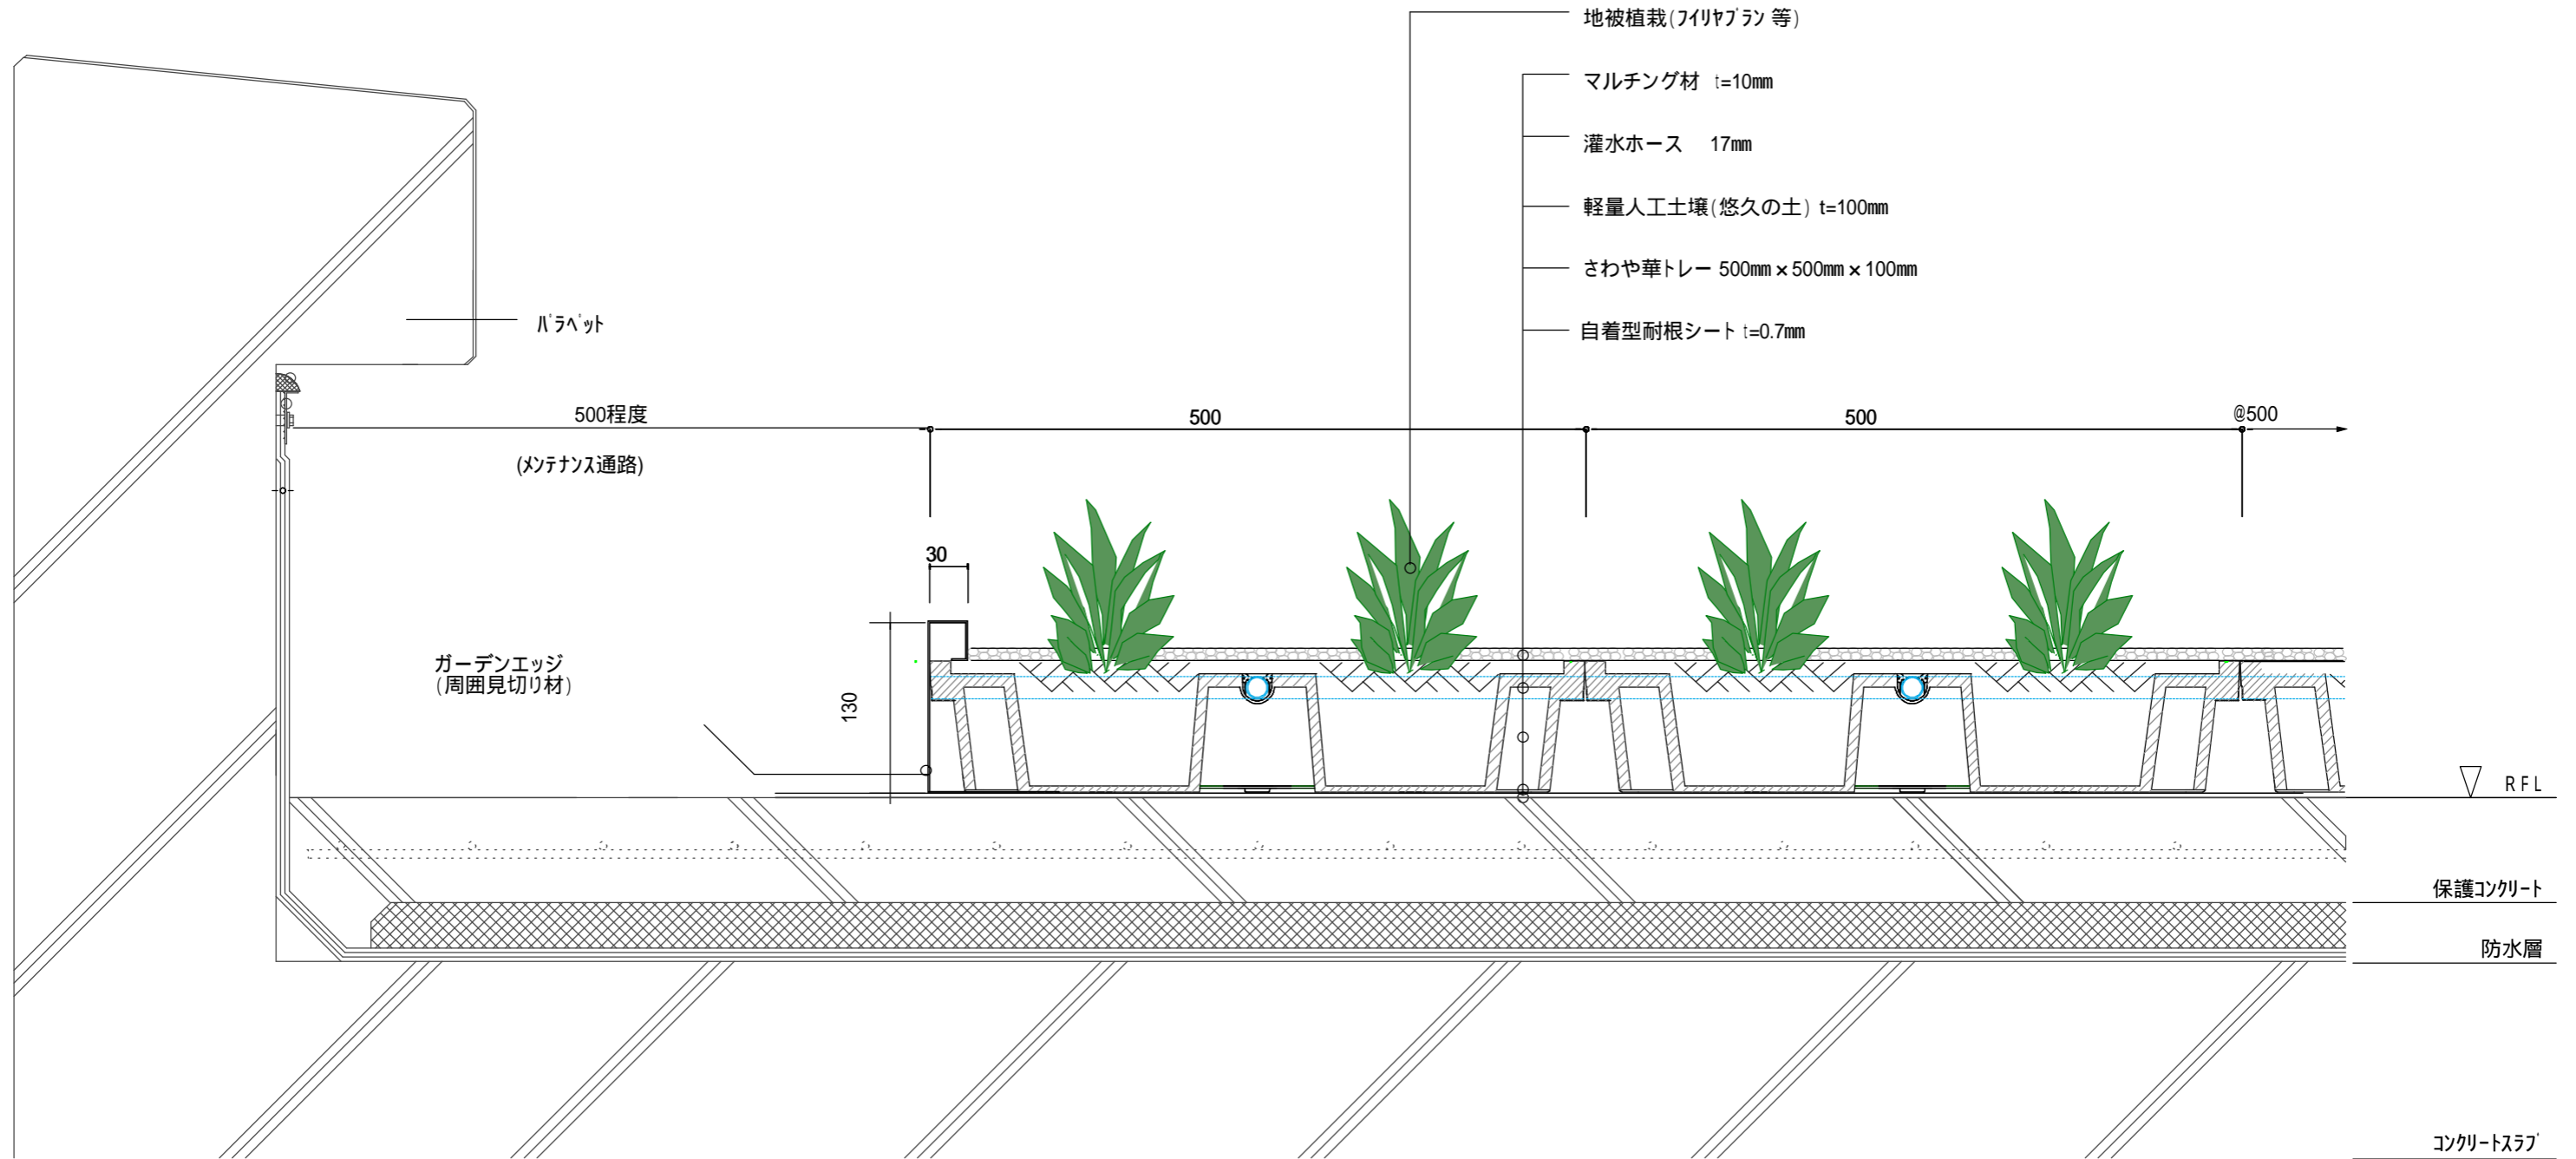

トレー式景観型薄層屋上緑化システム『さわや華』 陸屋根工法

断面図

その他防水仕様にも対応できます。(例：アスファルト防水面、シート防水面)

[ Blue Globe Protect Co.,Ltd ]  
**ブルー・ジー・プロ株式会社**  
 〒657-0053 神戸市灘区六甲町3丁目3番3号 ☎(078)805-2515 FAX(078)805-2516

製品名称 トレー式景観型薄層屋上緑化システム『さわや華』	architects
仕様 陸屋根工法	drawn by
図面縮尺 S = 1 : 10	check
Date	

Number in set

SR-01